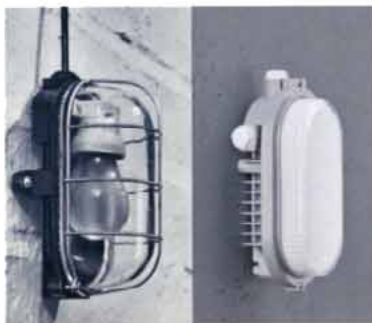

Areno

Mit Areno interpretiert RZB einen haus-eigenen Klassiker von 1966 neu. Der Wechsel von Glühbirne zu LED ermöglicht die minimalistisch flache Leuchtenform. Die Armatur aus Alu-Druckguss in Verbindung mit einem stoßfesten, innen beschichteten Kristallglas führt zu einer hochwertigen und zeitgenössischen Neuauflage des Klassikers.

□ With Areno, RZB reinterprets one of their classics from 1966. The fitting from aluminium die cast in connection with a shockproof, internally coated crystal glass results in a high-quality new edition of the classic.

RZB www.rzb.de

Ledio

Die Pendelleuchte Ledio ist mit 37 LEDs und einer entsprechenden Vorsatzoptik für eine konzentriert tiefstrahlende Lichtverteilung ausgestattet. Ein im Leuchtengehäuse integrierter Kühlkörper sorgt dabei für das notwendige Thermomanagement. Der Leuchtenkörper mit seiner reduzierten Formgebung kann in allen RAL-Farbtönen geliefert werden.

□ The Ledio pendant light is equipped with 37 LEDs and a corresponding optical head for a narrow beam distribution. A heat sink integrated in the luminaire housing ensures the thermal management.

Ludwig Leuchten www.ludwig-leuchten.de