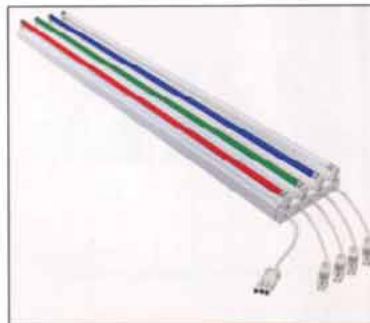

RGB+W-Leuchten mit Klick

Mehrflamige RGB-Leuchten ermöglichen eine übergangslos veränderbare Lichtfarbe. Sie werden deshalb gern für große Lichtflächen verwendet. Bisher war die Verkabelung mehrerer Leuchteneinheiten ein großes Problem. Die neue Vorverkabelung mit Schnellsteckverbindungen von Bolichwerke macht die Installation aber zum Kinderspiel.

□ Dynamic RGB lighting solutions allow for a seamlessly adjustable light colour. So far, the cabling was a great problem. The new pre-cabling by Bolichwerke makes the installation very easy.

Bolichwerke www.bolichwerke.de